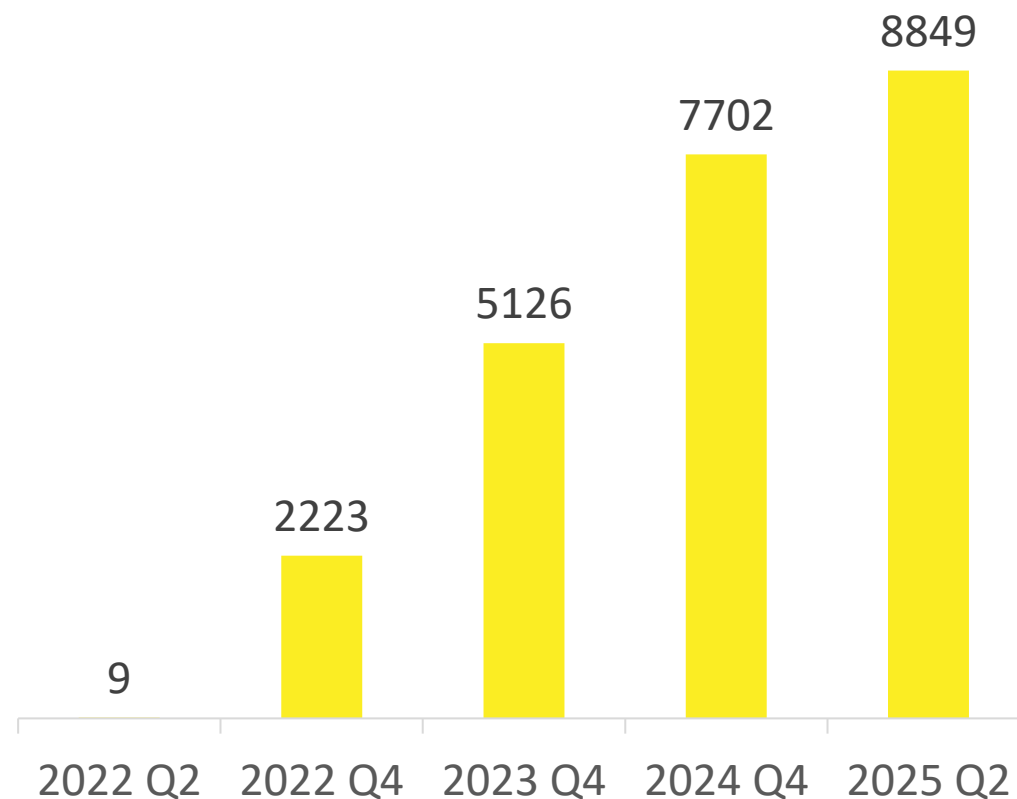

BGE Alumni portál

- Több, mint **8500** felhasználó
- Toborzás e-mailes és social média kampánnyal
- Események, hírfolyam, álláshirdetések
- **Rendszeres hírlevél**

BGE Alumni portál felhasználók
(fő)