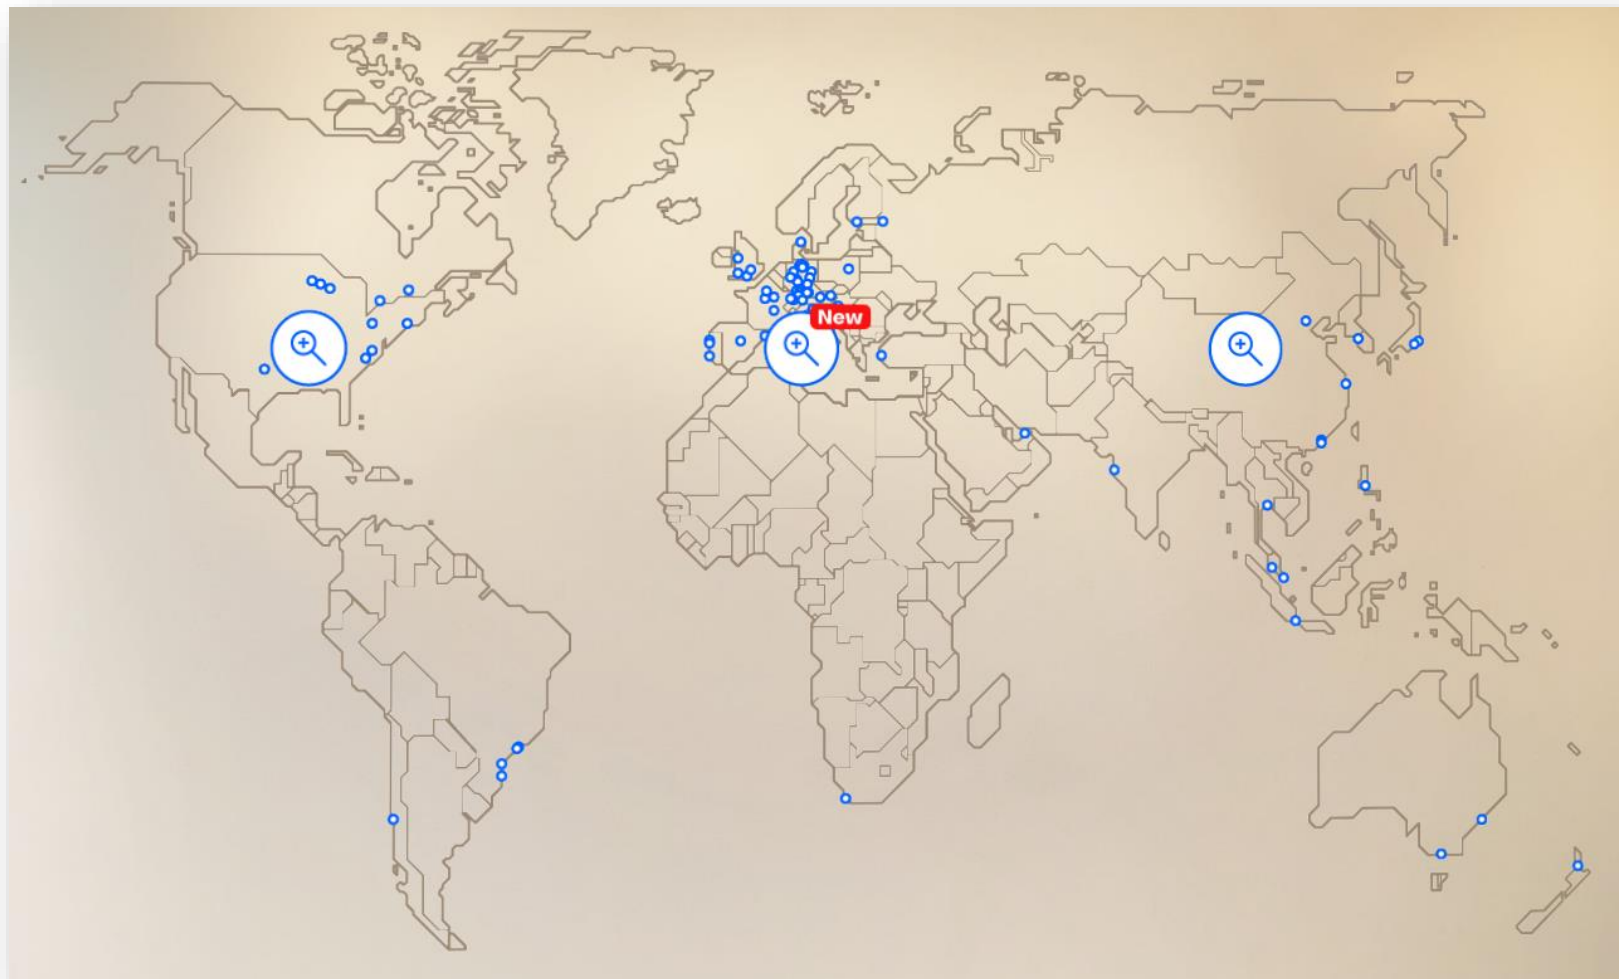

# **Kapcsolódások és kapcsolatok – a munkaerőpiac PTE-hasznosítása**

**Zalay Buda**

HR és Kommunikációs szegmensvezető

Körber Campus Pécs

# Körber konszern világszinten

# Körber Hungária - Történelem

Sopiana Gépgyár

1925-1994

Berendezésgyártás bővítése

1998-2002

Logisztika és  
gépszerelő üzem bővítése

2006

Portfólióbővítés és  
névváltoztatás