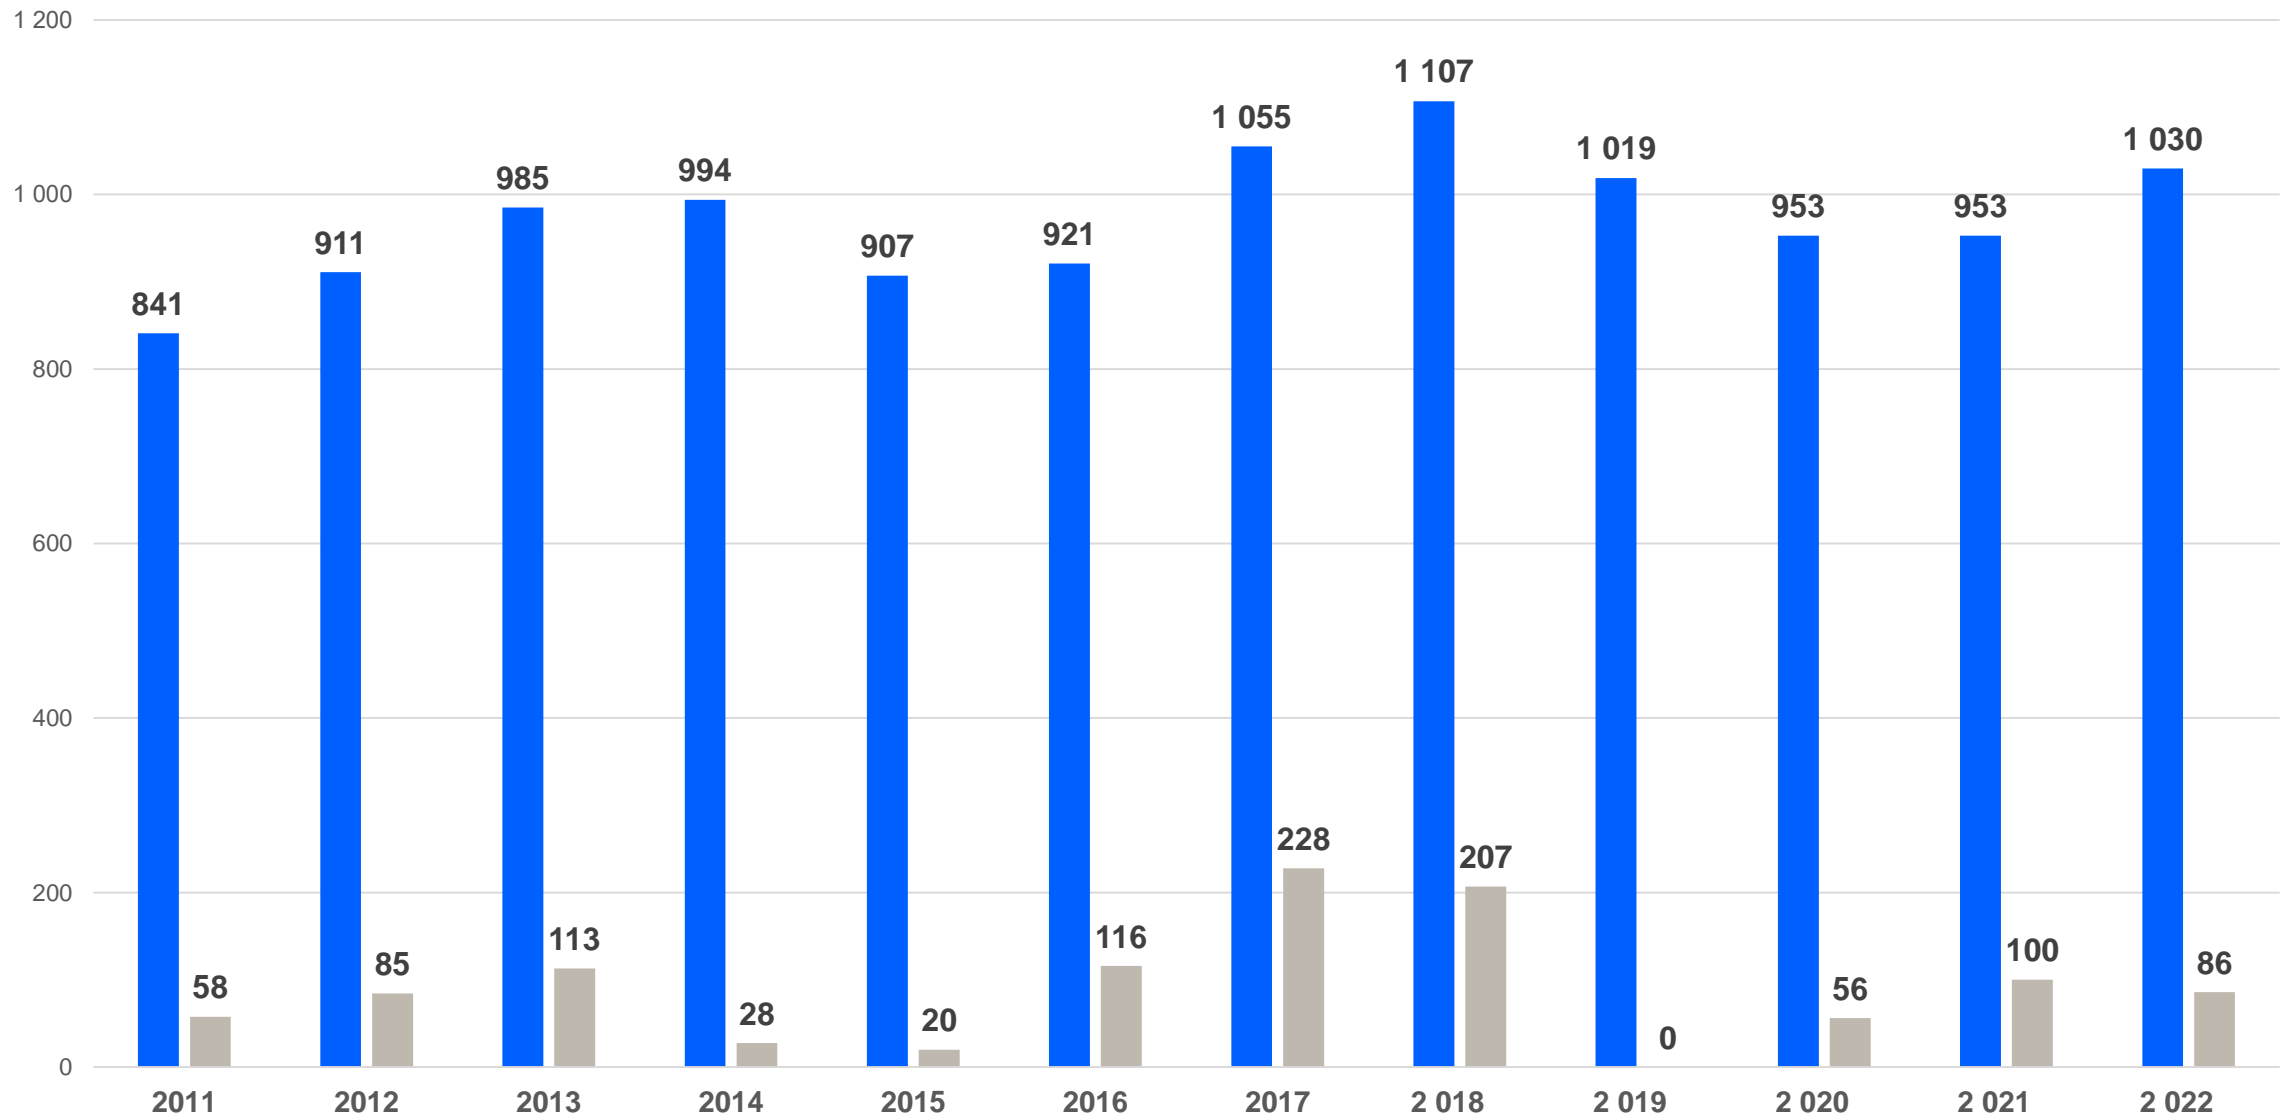

Lemezüzem  
megalapítása

2016

- 4 gyáregység
- 53 000 m<sup>2</sup> termelési terület
  - 1 100 munkavállaló

# Munkavállalói létszám alakulása

# Munkavállalók végzettség szerint