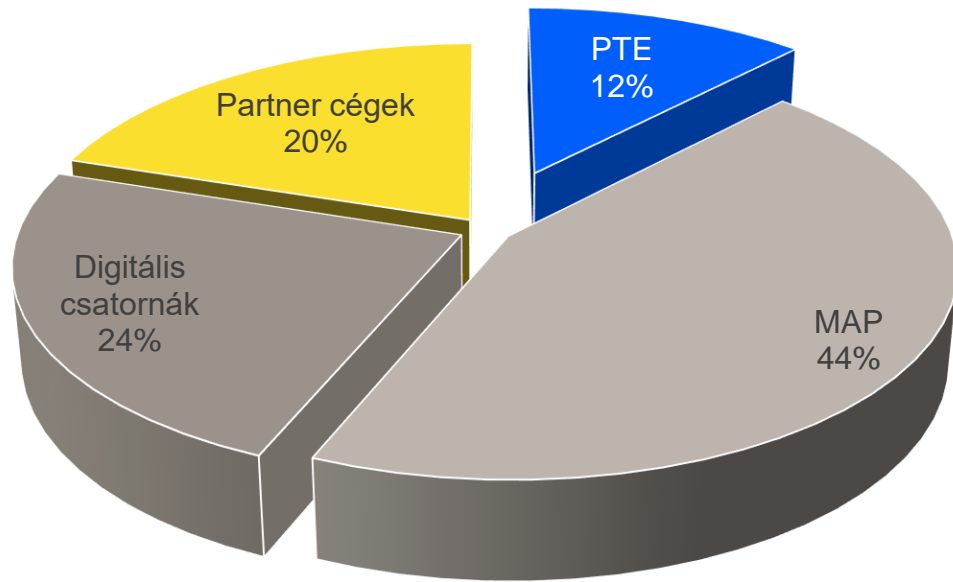

Toborzási statisztika - 2022