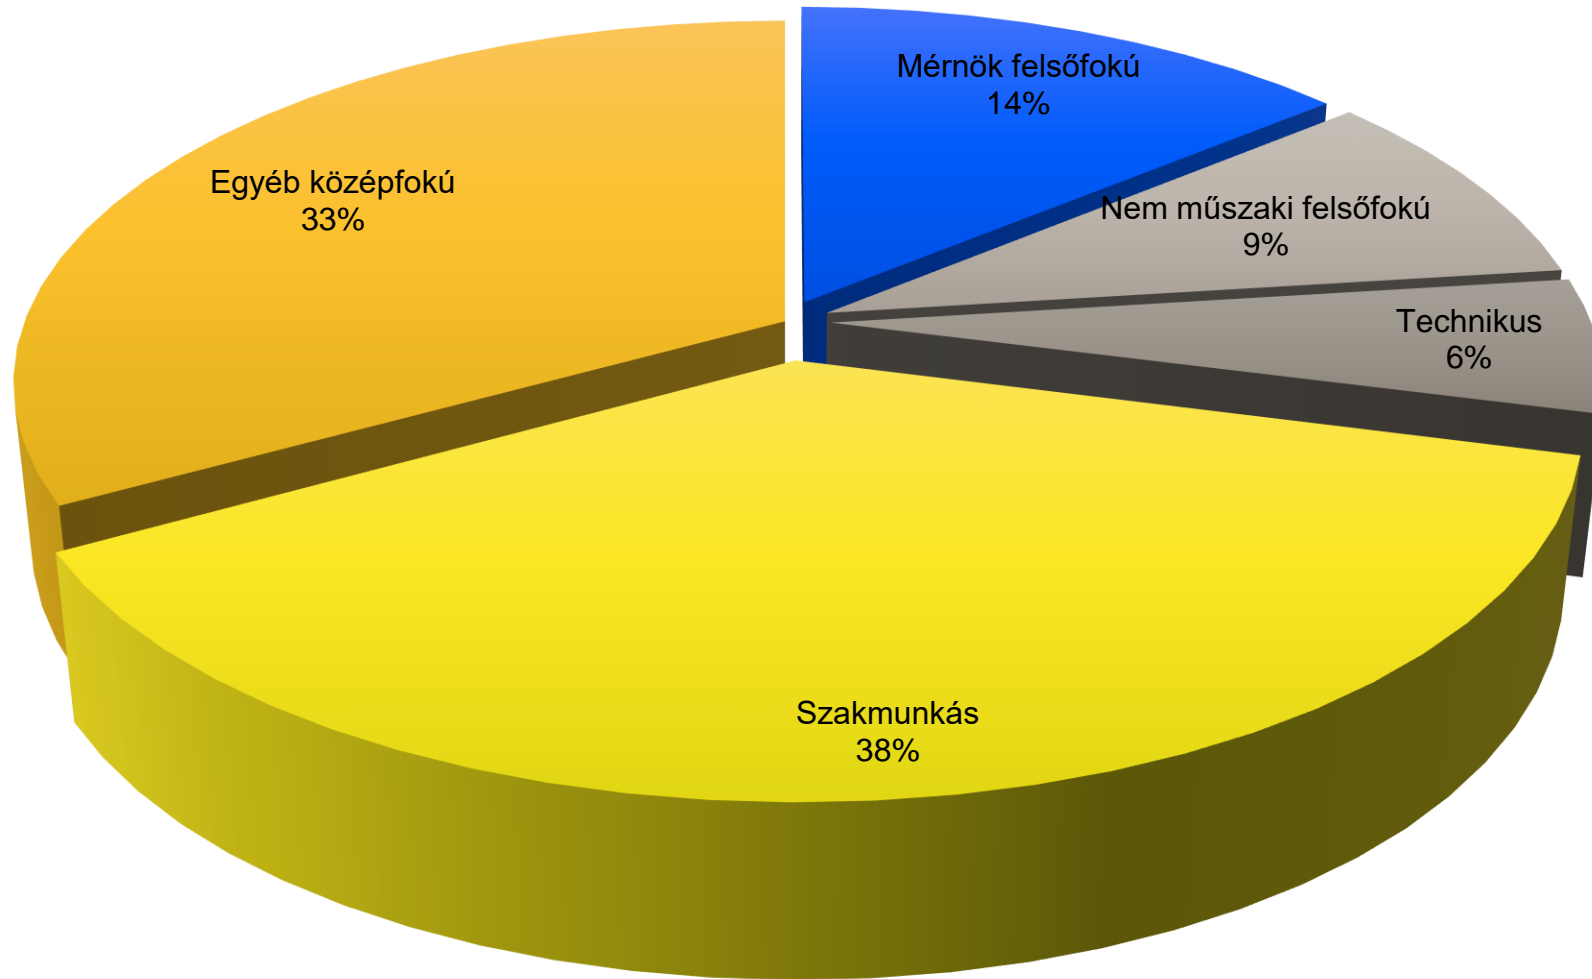

Lemezüzem  
megalapítása

2016

- 4 gyáregység
- 53 000 m<sup>2</sup> termelési terület
  - 1 100 munkavállaló

# Munkavállalói létszám alakulása

# Munkavállalók végzettség szerint